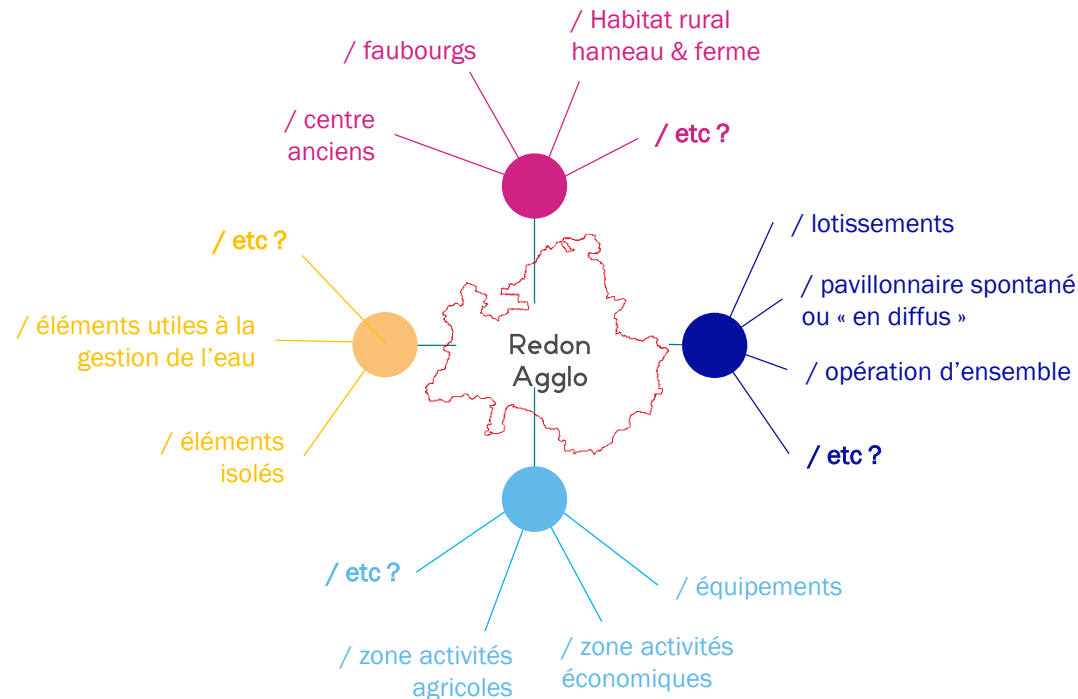

Les caractéristiques communes d'une forme urbaine sont aussi le résultat de :

- > L'histoire : répond aux besoins d'une époque (mode de vie et de déplacements, etc.)
- > La fonction : habitat, économie, agriculture etc.

Les matériaux – identité du paysage urbain

Les formes urbaines

A chaque forme urbaine son **identité** et ses **lisières**

Zone d'activité agricole

Habitat rural
Écart / hameau / village

Centre bourg

Pavillonnaire spontané

Les formes urbaines

Poser le cadre préalable à l'élaboration d'un atlas des formes urbaines

Exemple PLUi- Diagnostic Estuaire & Sillon

Connaître pour encadrer / valoriser / préserver / transformer

Les entités paysagères