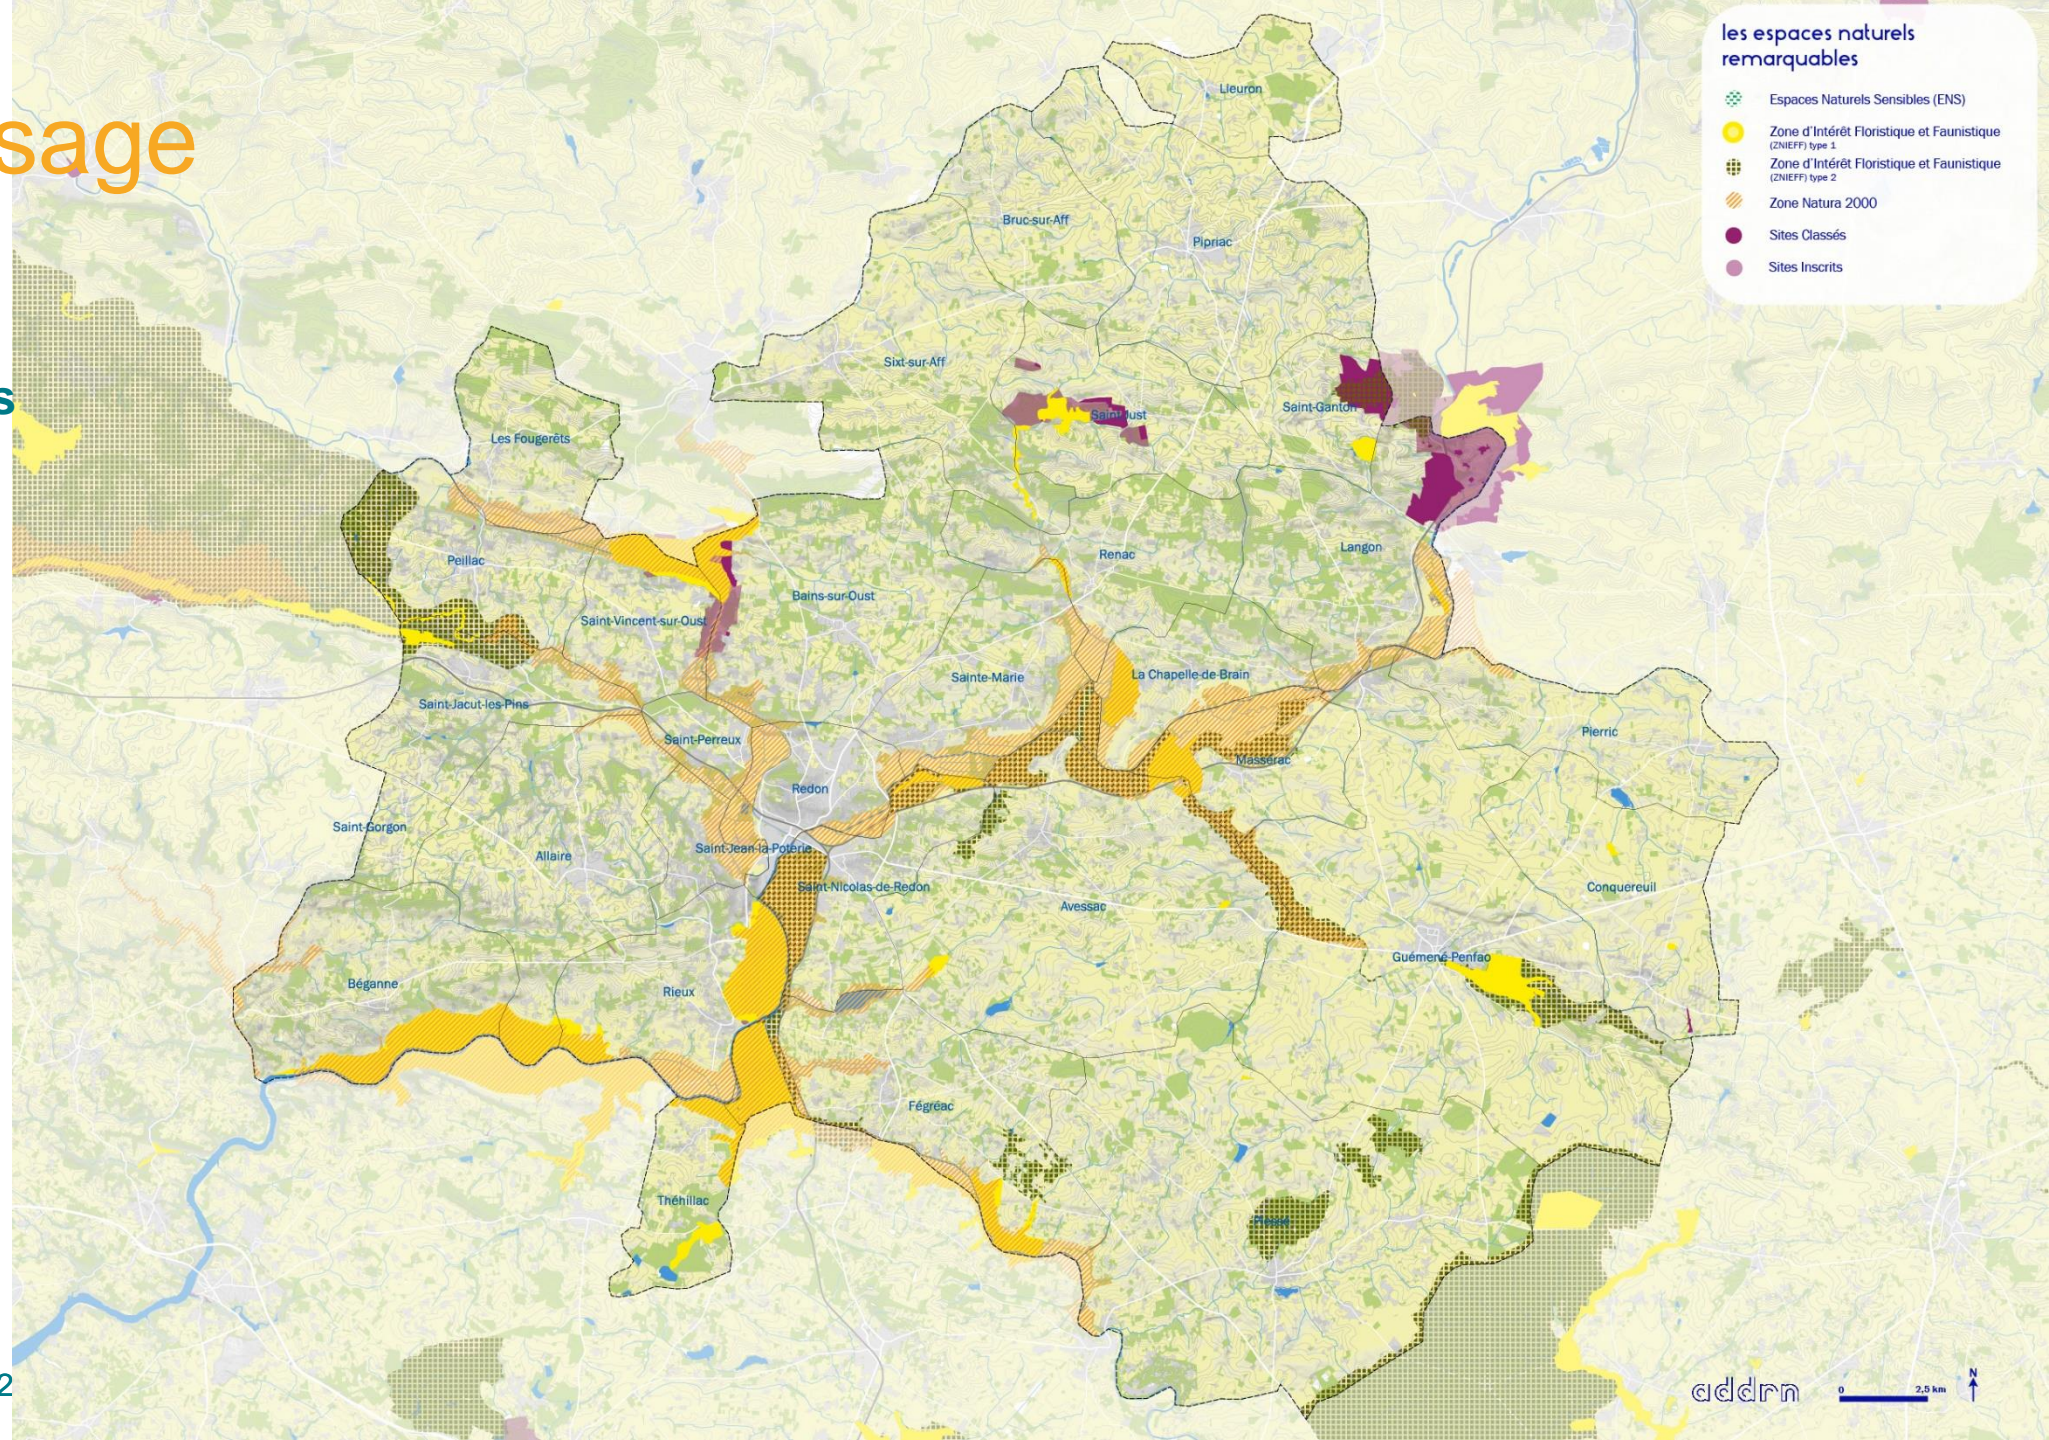

La phase d'acculturation

Les fondements du paysage

L'environnement en 3D

Le paysage

« « **Paysage** » désigne une partie de territoire telle que perçue par les populations, dont le caractère résulte de l'action de facteurs naturels et/ou humains et de leurs interrelations »

Quels sont **les fondements du paysage** ?

Le paysage

La géomorphologie

Géologie du bassin de la Vilaine

Le paysage

relief et réseau hydrographique

Le paysage

espaces
naturels
remarquables

Le paysage

trame verte et bleue

Les formes urbaines

Qu'est-ce qu'on appelle une **forme urbaine** ?

*La forme urbaine
ou le
paysage urbain*

Un **ensemble bâti et paysager** cohérent, **formant une unité** basée sur des caractéristiques communes :

Marais de Redon et Vilaine

Plateaux ondulés du sud

Plateaux ondulés du centre

Marches de la Vilaine

Plateaux ondulés du sud