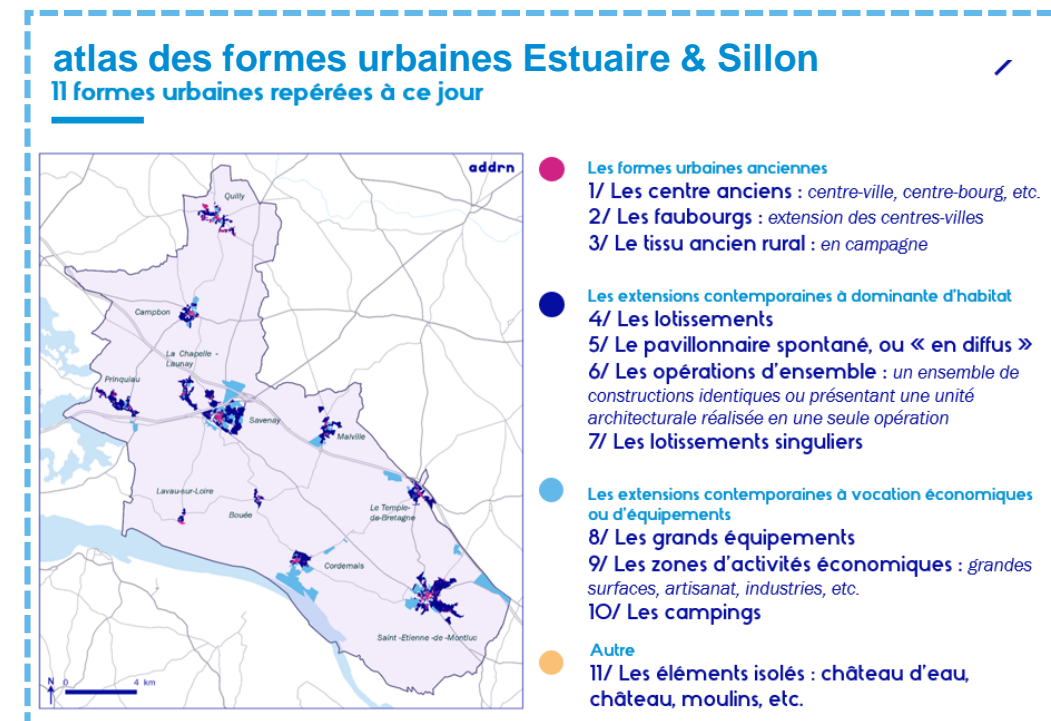

Les matériaux – identité du paysage urbain

Les formes urbaines

A chaque forme urbaine son **identité** et ses **lisières**

Zone d'activité agricole

Habitat rural
Écart / hameau / village

Centre bourg

Pavillonnaire spontané

Les formes urbaines

Poser le cadre préalable à l'élaboration d'un atlas des formes urbaines

Exemple PLUi- Diagnostic Estuaire & Sillon

Connaître pour encadrer / valoriser / préserver / transformer

Les entités paysagères

Marais de Redon et Vilaine

Plateaux ondulés du sud

Plateaux ondulés du centre

Marches de la Vilaine

Plateaux ondulés du sud