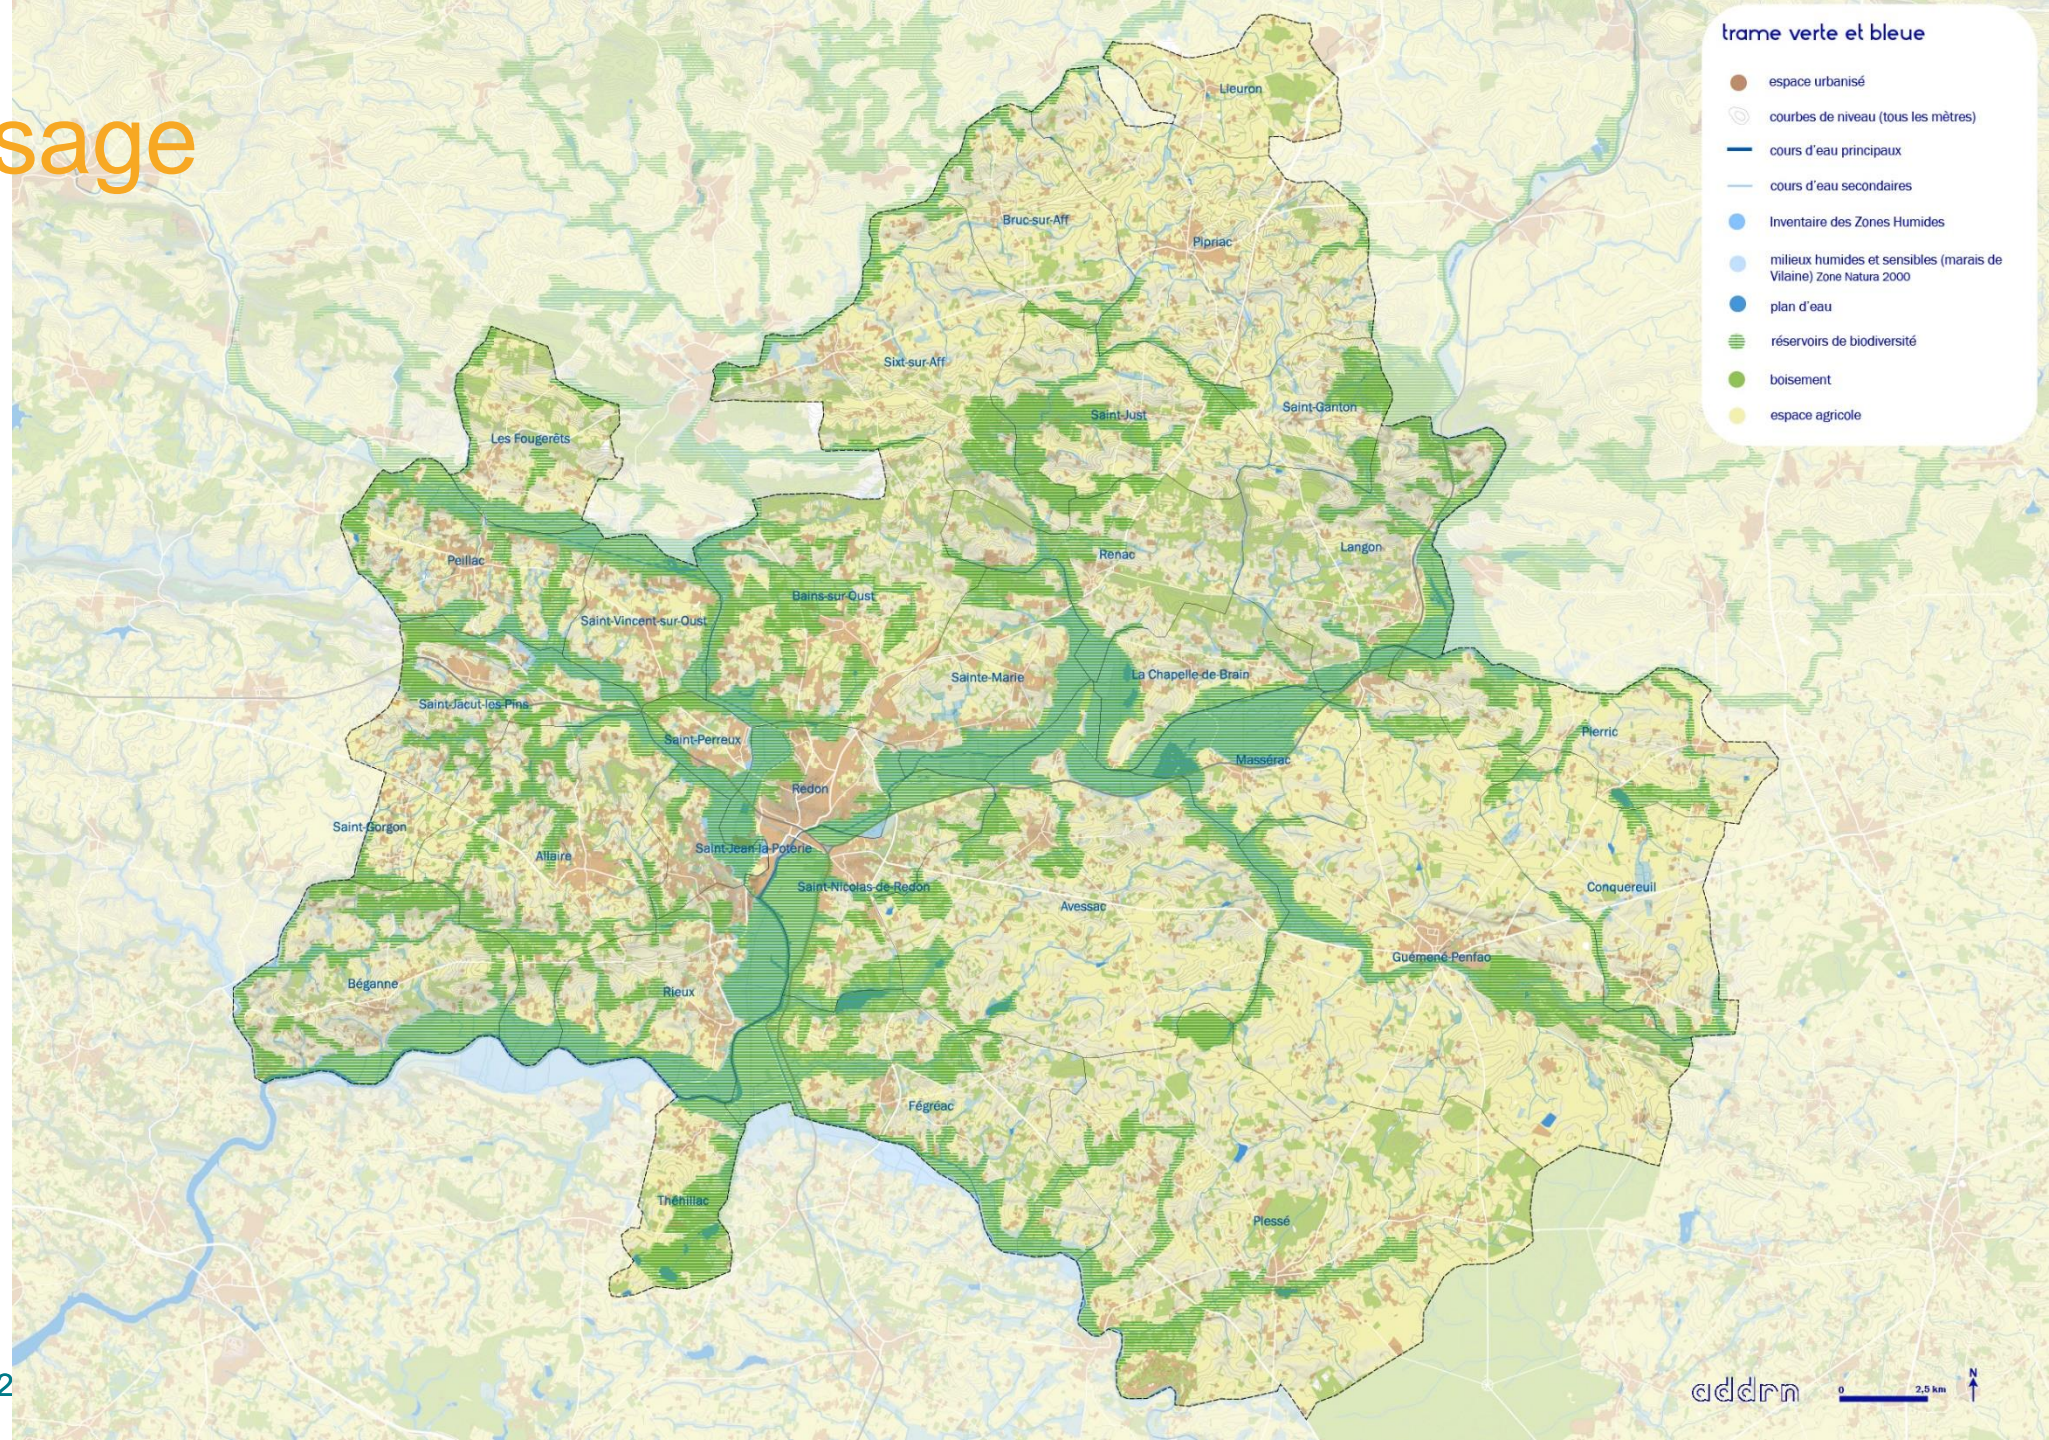

La phase d'acculturation

Les fondements du paysage

L'environnement en 3D

Le paysage

« « **Paysage** » désigne une partie de territoire telle que perçue par les populations, dont le caractère résulte de l'action de facteurs naturels et/ou humains et de leurs interrelations »

Quels sont **les fondements du paysage** ?

Le paysage

La géomorphologie

Géologie du bassin de la Vilaine

Le paysage

relief et réseau hydrographique

Le paysage

espaces
naturels
remarquables

Le paysage

trame verte et bleue

Les formes urbaines

Qu'est-ce qu'on appelle une **forme urbaine** ?

*La forme urbaine
ou le
paysage urbain*

Un **ensemble bâti et paysager** cohérent, **formant une unité** basée sur des caractéristiques communes :

Marais de Redon et Vilaine

Plateaux ondulés du sud

Plateaux ondulés du centre

Marches de la Vilaine

Plateaux ondulés du sud