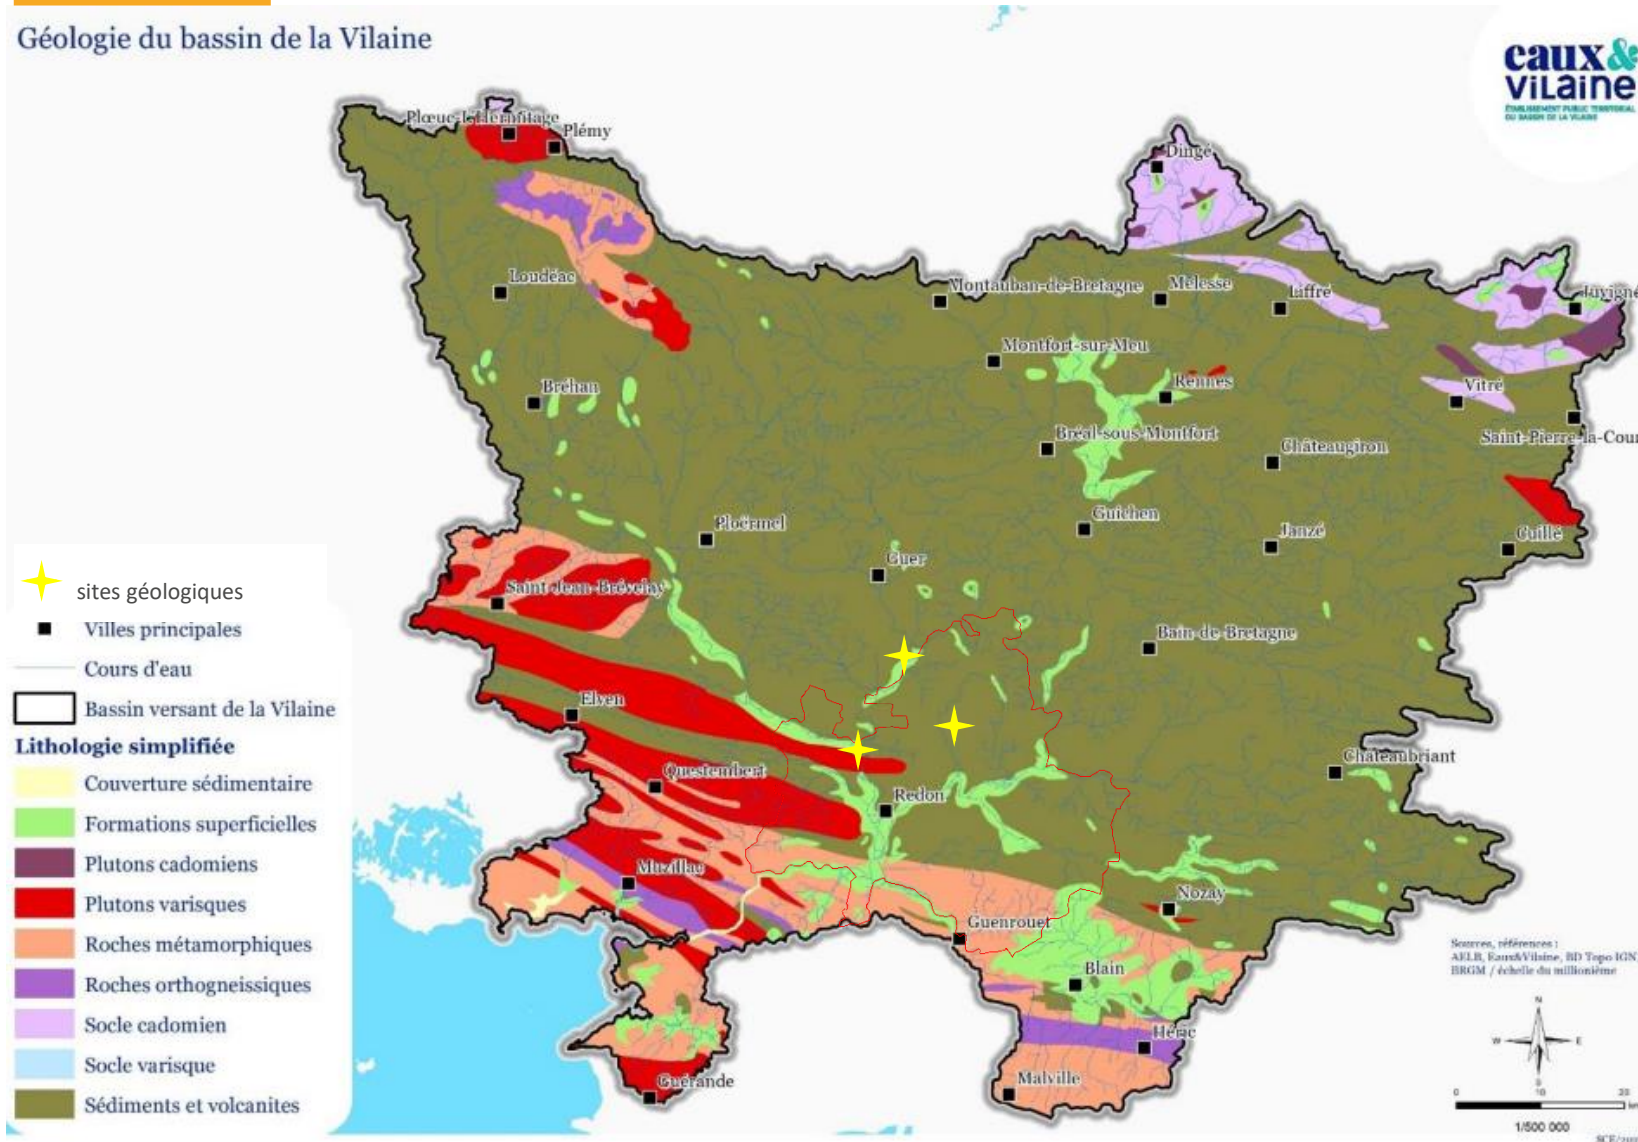

La phase d'acculturation

Les fondements du paysage

L'environnement en 3D

Le paysage

« « **Paysage** » désigne une partie de territoire telle que perçue par les populations, dont le caractère résulte de l'action de facteurs naturels et/ou humains et de leurs interrelations »

Quels sont **les fondements du paysage** ?

Le paysage

La géomorphologie

Géologie du bassin de la Vilaine

Le paysage

relief et réseau hydrographique

Le paysage

espaces
naturels
remarquables

Le paysage

trame verte et bleue

Les formes urbaines

Qu'est-ce qu'on appelle une **forme urbaine** ?

*La forme urbaine
ou le
paysage urbain*

Un **ensemble bâti et paysager** cohérent, **formant une unité** basée sur des caractéristiques communes :

Marais de Redon et Vilaine

Plateaux ondulés du sud

Plateaux ondulés du centre

Marches de la Vilaine

Plateaux ondulés du sud