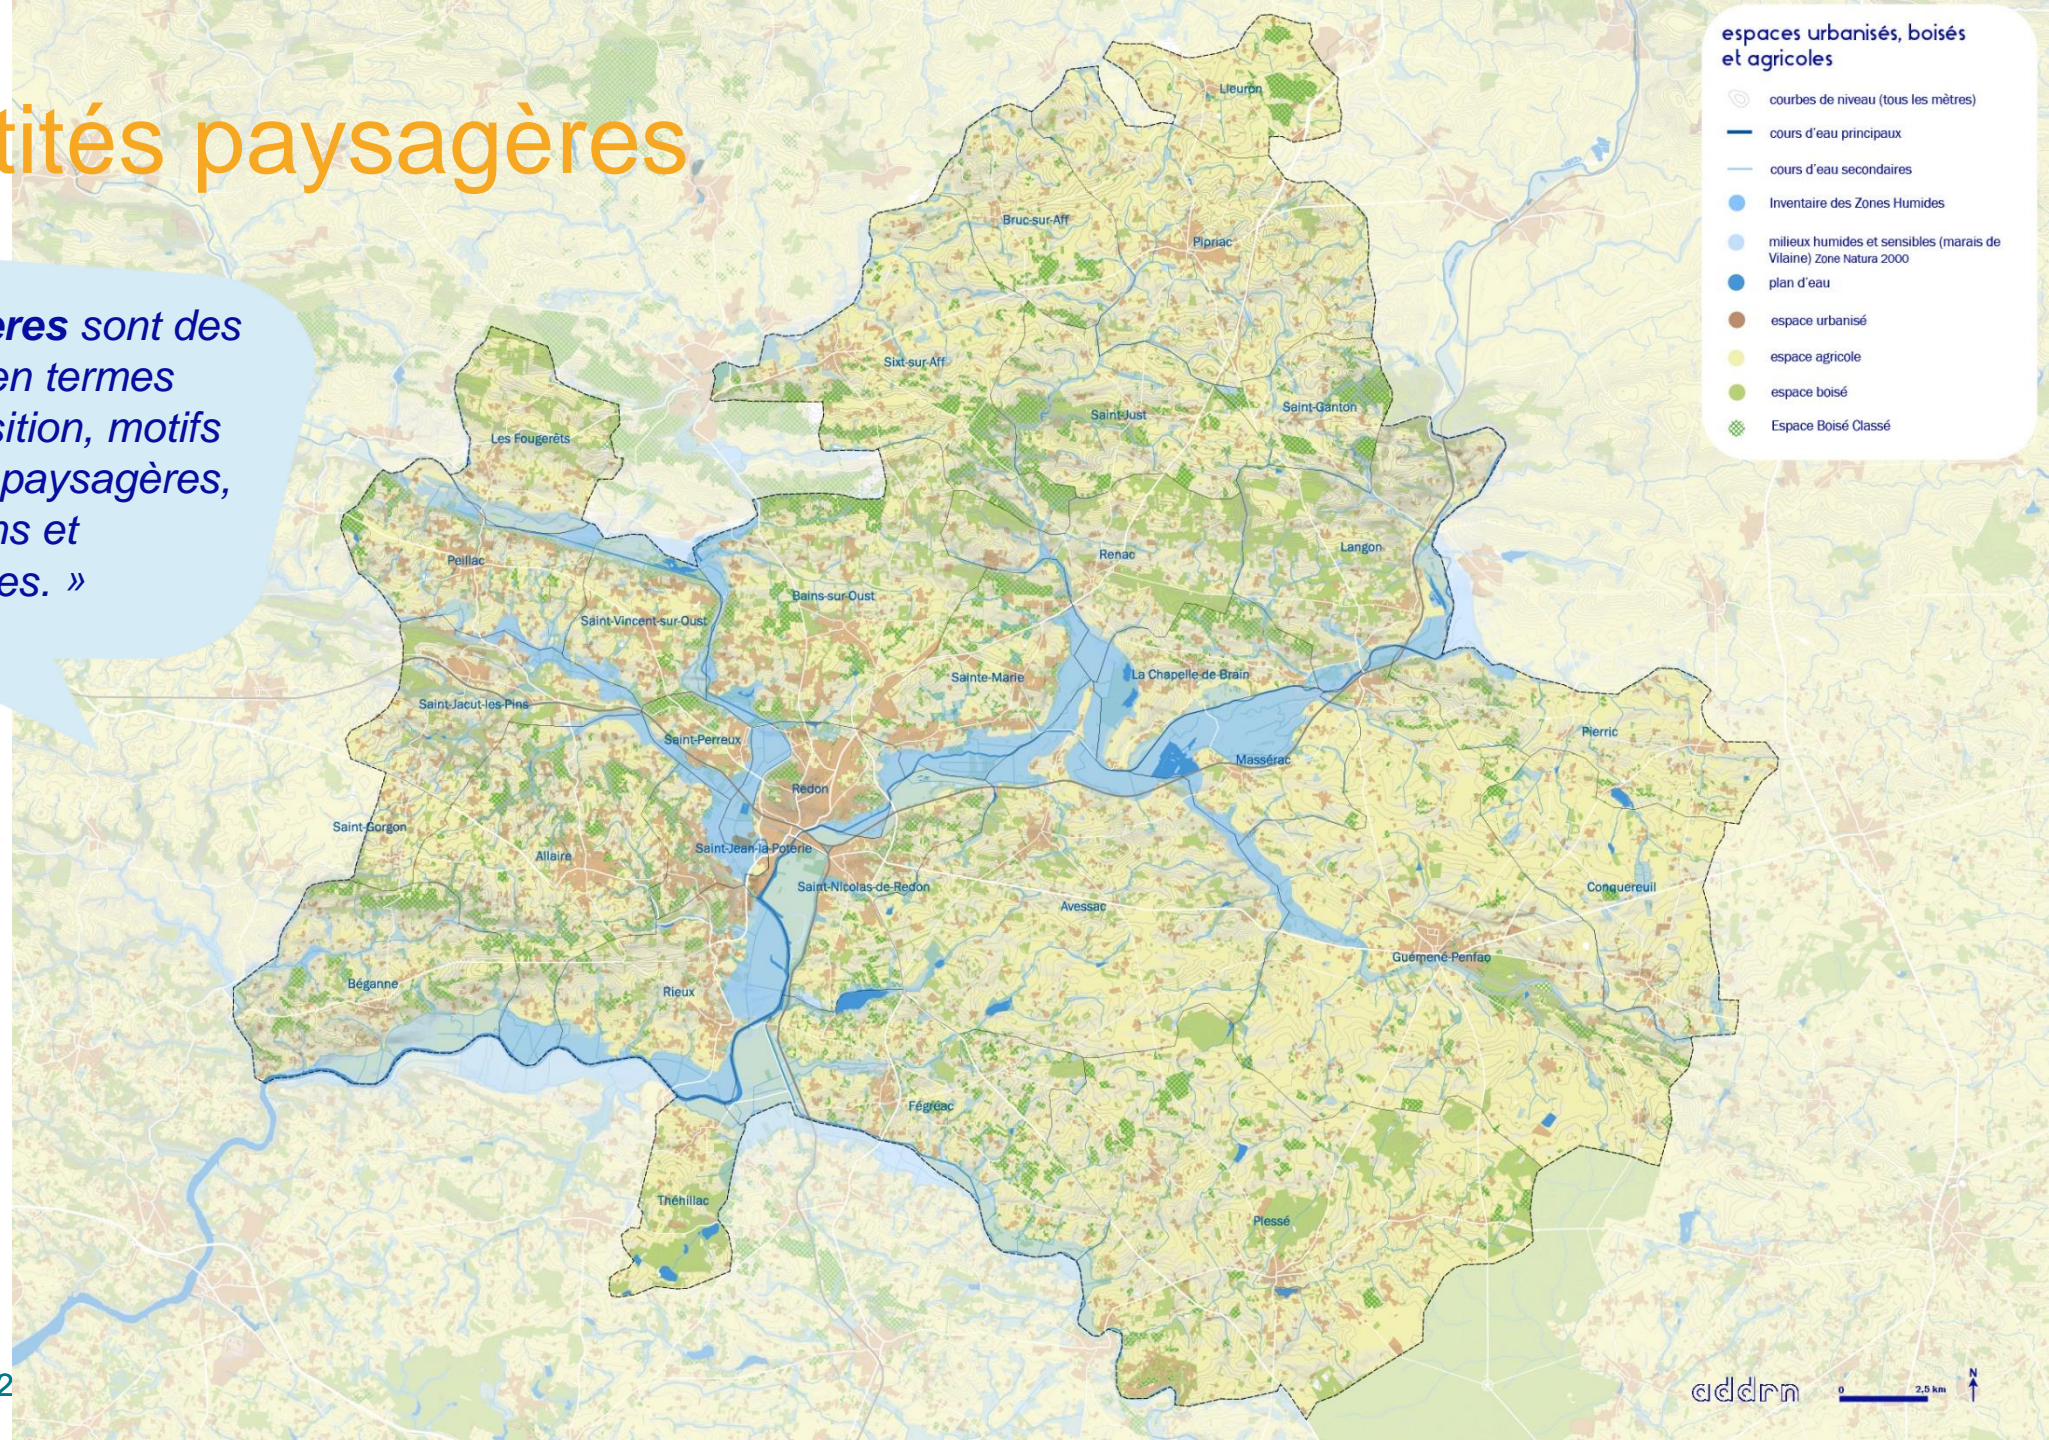

Les entités paysagères

« Les **unités paysagères** sont des espaces homogènes en termes d'éléments de composition, motifs paysagers, structures paysagères, ambiances, perceptions et représentations sociales. »